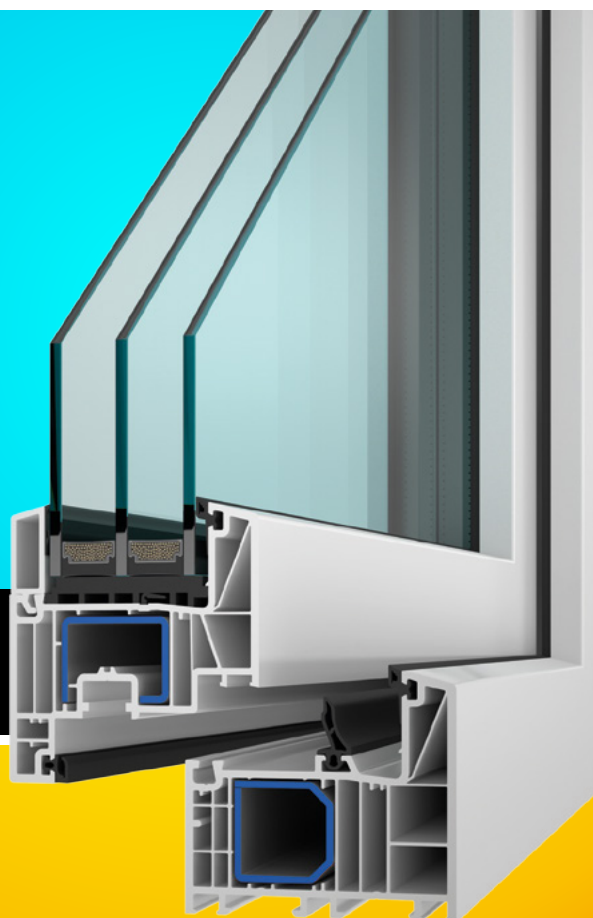

Úsporné okno
pro každou stavbu

GARANČE
PŮVODU

Stavební hloubka

Uzavřená rámová výztuha

- Moderní design pro každou stavbu
- 6ti komorový profil se stavební hloubkou 82 mm pro úspory energie
- Systém se středovým těsněním a třemi těsnícími rovinami poskytuje tepelnou izolaci a těsnost, těsnění v černé barvě
- Hluboké uložení skla v profilu pro eliminaci kondenzátu
- Profil s ocelovou uzavřenou výztuhou 2 mm zajišťuje výjimečnou stabilitu a spolehlivou funkčnost
- Celoobvodové plně seřiditelné kování s rolničkovými čepy a s bezpečnostním bodem

$U_w = 0,71 \text{ W/m}^2\text{K}$

KVALITNÍ
ČESKÁ OKNA

Okenní systém

TECHNICKÉ ÚDAJE

Typ profilu		ALFA EVO
Design	plošné odsazené	•
Rozměry (mm)	staveb. hloubka	82
	pohledová šířka (rám/křídlo)*	123
	pohledová šířka štlup*	180
	pohledová šířka sloupek*	196
Počet komor		6
Systém těsnění		středové
Počet těsnění		3
Barva těsnění	černá	•
Bezpečnostní body		1
Součinitel prostupu tepla U_w při zasklení $U_g = 1,1$		1,1
Součinitel prostupu tepla U_w při zasklení $U_g = 1,0$		1,1
Součinitel prostupu tepla U_w při zasklení $U_g = 0,6$		0,78
Součinitel prostupu tepla U_w při zasklení $U_g = 0,5$		0,71
Typy otvorů	fix	•
	otvíravé a otvíravě-sklopné	•
	sklopné	•
	balkonové dveře	•
	balk. dveře s AL prahem	•
	balk. dveře ven otvíravé	•
	odstavné posuvné balk. dveře	•
	vchodové dveře	•
Stavební tvary	standard – pravouhlá	•
	šikmá	•
	oblouková	•