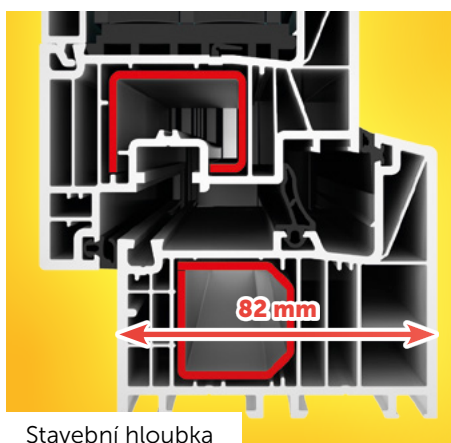

Úsporné okno
pro každou stavbu

GARANČE
PŮVODU

Stavební hloubka

Uzavřená rámová výztuha

- Moderní design pro každou stavbu
- 6ti komorový profil se stavební hloubkou 82 mm pro úspory energie
- Systém se středovým těsněním a třemi těsnícími rovinami poskytuje tepelnou izolaci a těsnost, těsnění v černé barvě
- Hluboké uložení skla v profilu pro eliminaci kondenzátu
- Profil s ocelovou uzavřenou výztuhou 2 mm zajišťuje výjimečnou stabilitu a spolehlivou funkčnost
- Celoobvodové plně seřiditelné kování s rolničkovými čepy a s bezpečnostním bodem

$U_w = 0,71 \text{ W/m}^2\text{K}$

KVALITNÍ
ČESKÁ OKNA

Okenní systém

TECHNICKÉ ÚDAJE

Typ profilu		ALFA EVO
Design	plošné odsazené	•
Rozměry (mm)	staveb. hloubka	82
	pohledová šířka (rám/křídlo)*	123
	pohledová šířka štlup*	180
	pohledová šířka sloupek*	196
Počet komor		6
Systém těsnění		středové
Počet těsnění		3
Barva těsnění	černá	•
Bezpečnostní body		1
Součinitel prostupu tepla U_w při zasklení $U_g = 1,1$		1,1
Součinitel prostupu tepla U_w při zasklení $U_g = 1,0$		1,1
Součinitel prostupu tepla U_w při zasklení $U_g = 0,6$		0,78
Součinitel prostupu tepla U_w při zasklení $U_g = 0,5$		0,71
Typy otvorů	fix	•
	otvíravé a otvíravě-sklopné	•
	sklopné	•
	balkonové dveře	•
	balk. dveře s AL prahem	•
	balk. dveře ven otvíravé	•
	odstavné posuvné balk. dveře	•
	vchodové dveře	•
Stavební tvary	standard – pravouhlá	•
	šikmá	•
	oblouková	•