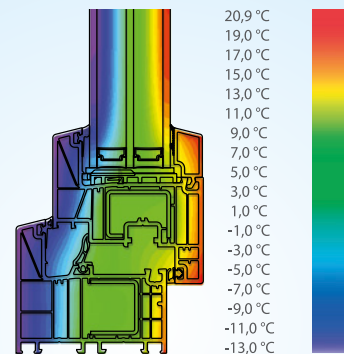

Matt Anthrazit
Anthrazit Matt

Středové těsnění

Ocelová výtuka v křídle

Zasklení

Průběh izoterm