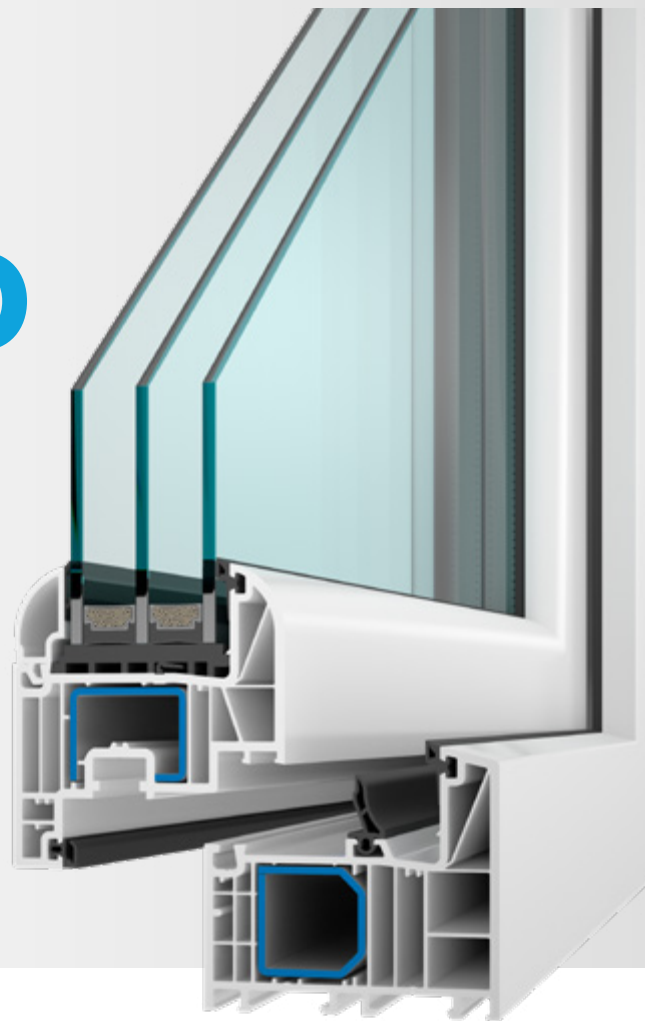

SIGMA EVO

EXKLUZIVNÍ VZHLED
A ŠPIČKOVÉ PARAMETRY

$U_w = 0,71 \text{ W/m}^2\text{K}$

- Úsporný profilový systém s moderním vzhledem zdůrazněný oblým křídlem.
- Kvalitní německý profil třídy A s 6 komorami a se stavební hloubkou 82 mm.
- Spolehlivě zajišťuje ochranu proti průniku průvanu a vlhkosti.
- Systém středového těsnění (3 těsnící roviny) podporuje vyšší akustickou izolaci a vyšší těsnost.
- Vysoké stability a neomezené životnosti dosahuje díky 2 mm ocelové pozinkované výztuže v rámu i křídle.
- Lze zasklít dvojsklem i trojsklem až do tl. 49 mm.
- Garantuje zvýšenou odolnost vůči vloupání díky vyššímu počtu bezpečnostních uzávěrů.
- Ideální pro nízkoenergetické a pasivní stavby a rodinné domy.

KVALITA
bez kompromisu

ZÁRUKA
přímo od výrobce

CERTIFIKÁT
garance původu

PROFESIONÁLNÍ
montážní služby

JISTOTA SERVISU
po celou dobu používání

Design	plošně odsazené	•
Rozměry (mm)	staveb. hloubka	82
	pohledová šířka (rám/křídlo)*	123
	pohledová šířka štlup*	180
	pohledová šířka sloupek*	196
Počet komor		6
Systém těsnění		středové
Počet těsnění		3
Barva těsnění	černá	•
Bezpečnostní body		3
Součinitel prostupu tepla U_w **	$U_g = 1,1$	1,1
	$U_g = 0,6$	0,78
	$U_g = 0,5$	0,71
Typy otvorů	fix	•
	otvíravé a otvíravě-sklopné	•
	sklopné	•
	balkonové dveře	•
	balk. dveře s nízkým prahem	•
	balk. dveře ven otvíravé	•
	odstavně posuvné balk. dveře	•
vchodové dveře	•	
Stavební tvary	standard – pravouhlá	•
	šikmá	•
	oblouková	•

* Standardní kombinace. ** Stanoveno výpočtem. *** Ukázka barevných odstínů je pouze orientační.

DEKORY ZÁKLADNÍ ***

DEKORY SPECIÁLNÍ ***

Průběh izoterm

Ocelová výtzuha v rámu

Středové těsnění

Zasklení