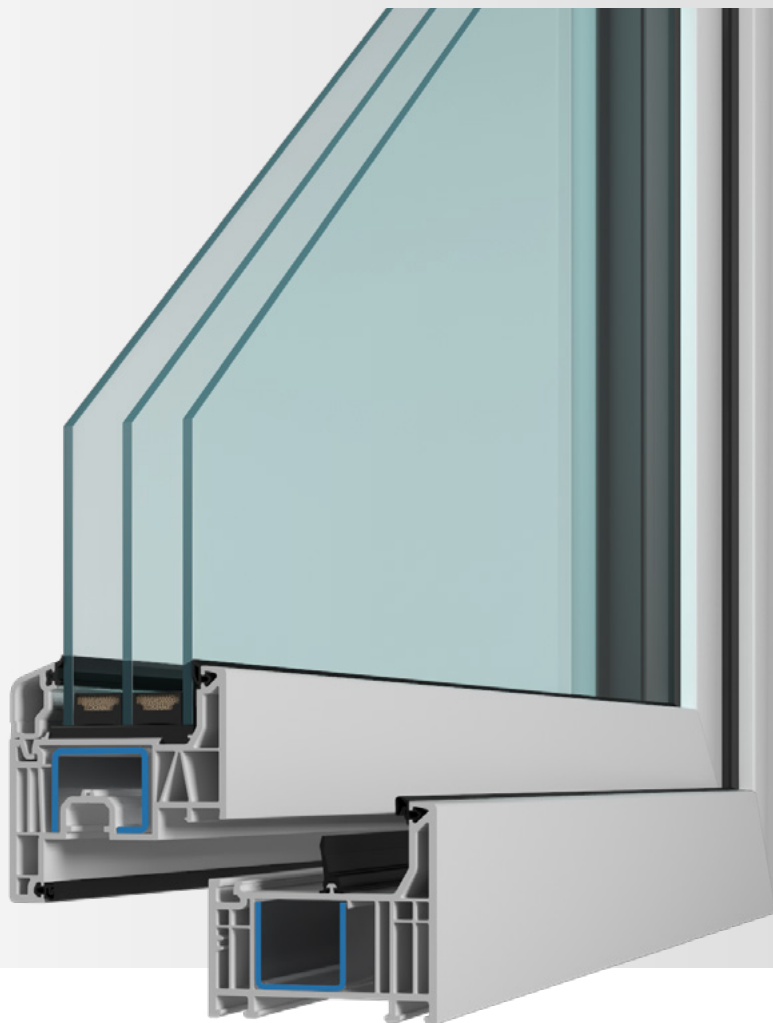

ALFA 76

KVALITNÍ OKNA
NEMUSÍ BÝT DRAHÁ

$U_w = 0,78 \text{ W/m}^2\text{K}$

- Moderní systém s štíhlými a přímými liniemi pro každou stavbu.
- 6ti komorový profil se stavební hloubkou 76 mm přispívá ke optimalizaci tepelné pohody.
- Systém se středovým těsněním a třemi těsnícími rovinami poskytuje tepelnou izolaci a těsnost, těsnění v černé barvě.
- Absolutně hladký a výjimečně odolný povrch pro snadnou údržbu a maximální odolnost proti povětrnostním vlivům.
- Profil s ocelovou výztuhou 1,5 mm zajišťuje vysokou stabilitu.
- Celoobvodové plně seřiditelné kování s rolničkovými čepy a s bezpečnostním bodem.

KVALITA
bez kompromisu

ZÁRUKA
přímo od výrobce

CERTIFIKÁT
garance původu

PROFESIONÁLNÍ
montážní služby

JISTOTA SERVISU
po celou dobu používání

Design	plošně odsazené	•
Rozměry (mm)	staveb. hloubka (rám/křídlo)	76/80
	pohledová šířka (rám/křídlo)*	112
	pohledová šířka štlup*	159
	pohledová šířka sloupek*	180
Počet komor	(rám/křídlo)	6/6
Systém těsnění		středové
Počet těsnění		3
Barva těsnění	černá	•
Bezpečnostní body		1
Součinitel prostupu tepla U_w **	$U_g = 1,1$	1,2
	$U_g = 0,6$	0,85
	$U_g = 0,5$	0,78
Typy otvírek	fix	•
	otvíravé a otvíravě-sklopné	•
	sklopné	•
	balkonové dveře	•
	balk. dveře s AL prahem	•
	balk. dveře ven otvíravé	•
	odstavně posuvné balk. dveře	•
vchodové dveře	•	
Stavební tvary	standard – pravoúhlá	•
	šikmá	•
	oblouková	•

Absolutně hladký a výjimečně odolný povrch

Ocelová výztuha 1,5mm

Středové těsnění

Zasklení