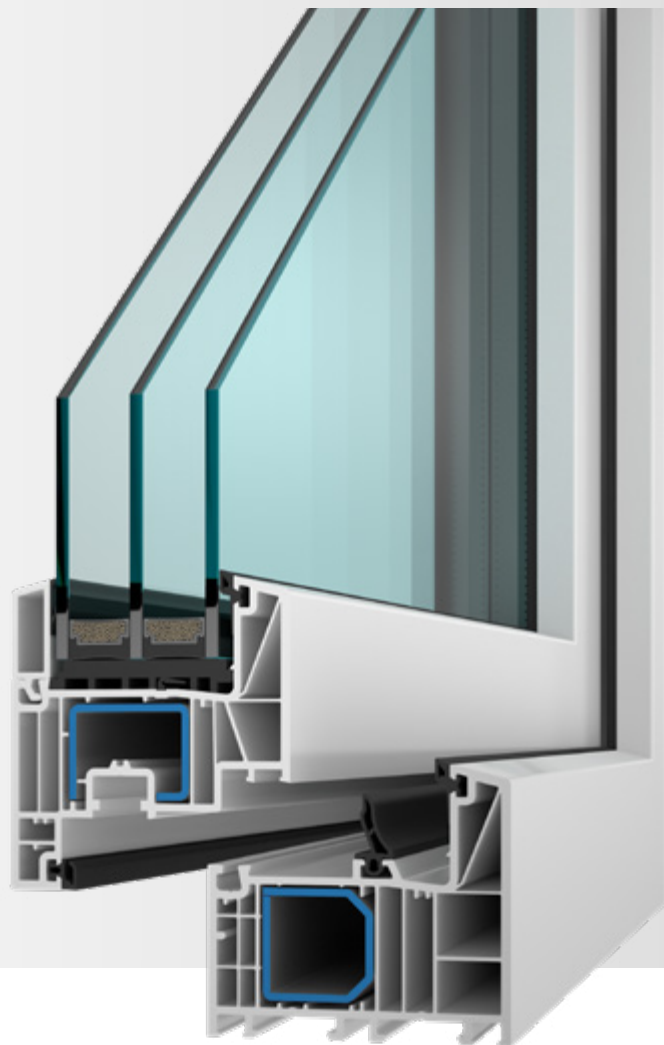

## ALFA EVO

ÚSPORNÉ OKNO  
PRO KAŽDOU STAVBU

$U_w = 0,71 \text{ W/m}^2\text{K}$

- Moderní design pro každou stavbu, ideální pro novostavby.
- 6ti komorový profil se stavební hloubkou 82 mm pro úspory energie.
- Hluboké uložení skla v profilu pro eliminaci kondenzátu.
- Systém se středovým těsněním a třemi těsnícími rovinami poskytuje tepelnou izolaci a těsnost, těsnění v černé barvě.
- Profil s ocelovou uzavřenou výtuhou 2 mm zajišťuje výjimečnou stabilitu a spolehlivou funkčnost.
- Celoobvodové plně seřiditelné kování s rolničkovými čepy a s bezpečnostním bodem.

**KVALITA**  
bez kompromisu

**ZÁRUKA**  
přímo od výrobce

**CERTIFIKÁT**  
garance původu

**PROFESIONÁLNÍ**  
montážní služby

**JISTOTA SERVISU**  
po celou dobu používání

Design	plošně odsazené	•
Rozměry (mm)	staveb. hloubka	82
	pohledová šířka (rám/křídlo)*	123
	pohledová šířka štlup*	180
	pohledová šířka sloupek*	196
Počet komor		6
Systém těsnění		středové
Počet těsnění		3
Barva těsnění	černá	•
Bezpečnostní body		1
Součinitel prostupu tepla $U_w$ **	$U_g = 1,1$	1,1
	$U_g = 0,6$	0,78
	$U_g = 0,5$	0,71
Typy otvorů	fix	•
	otvíravé a otvíravě-sklopné	•
	sklopné	•
	balkonové dveře	•
	balk. dveře s AL prahem	•
	balk. dveře ven otvíravé	•
	odstavně posuvné balk. dveře	•
vchodové dveře	•	
Stavební tvary	standard – pravouhlá	•
	šikmá	•
	oblouková	•